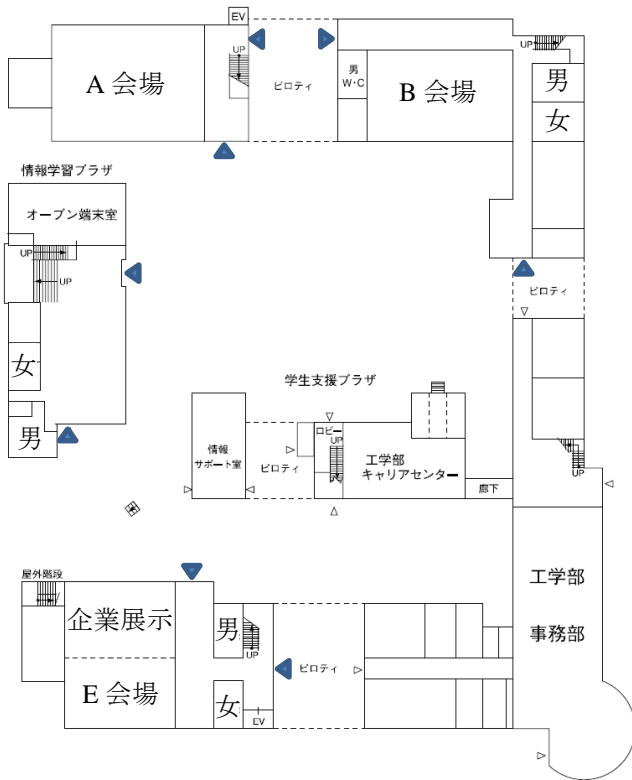

九州工業大学 戸畑キャンパス 会場案内

<http://www.kyutech.ac.jp/information/map/tobata.html>

交通のご案内

* 特急・快速は九州工大前駅に停車しません。

総合教育棟 1階

総合教育棟 2階

総合教育棟 3階

男：男子トイレ
 女：女子トイレ
 休：休憩室