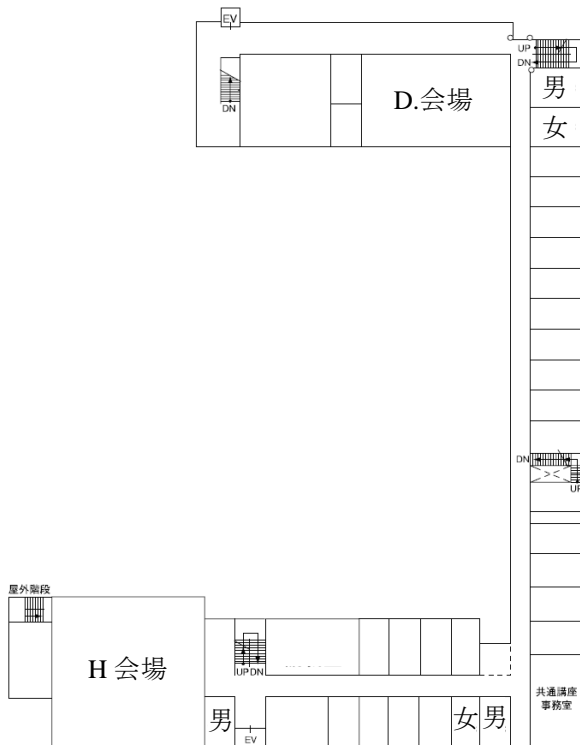

九州工業大学 戸畑キャンパス 会場案内

<http://www.kyutech.ac.jp/information/map/tobata.html>

交通のご案内

* 特急・快速は九州工大前駅に停車しません。

総合教育棟 1階

総合教育棟 2階

総合教育棟 3階

男：男子トイレ
 女：女子トイレ
 休：休憩室