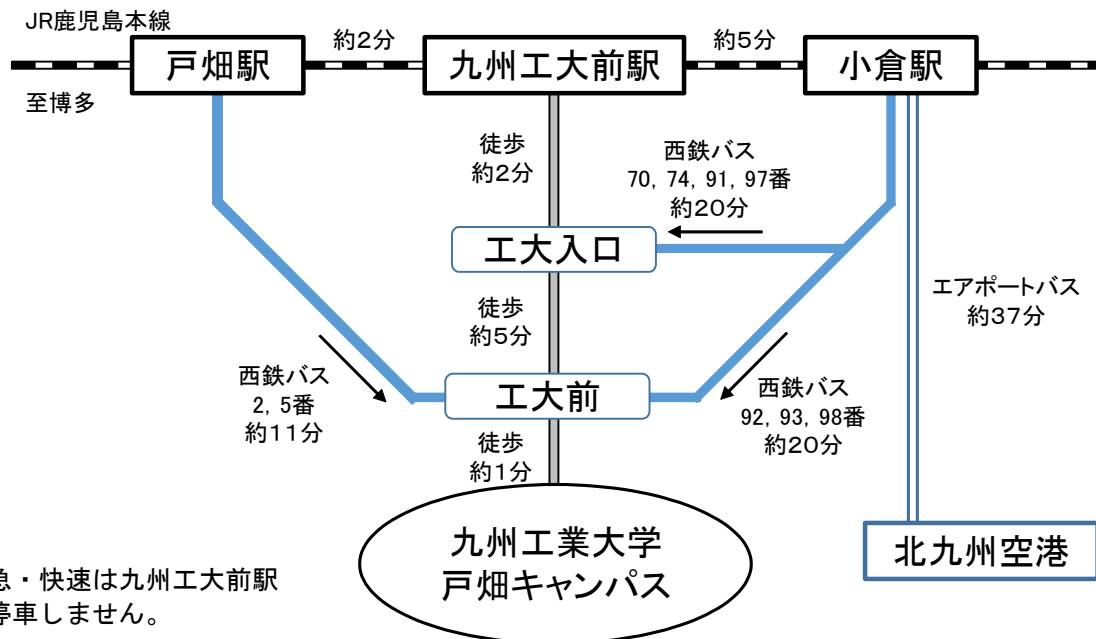

九州工業大学 戸畑キャンパス 会場案内

<http://www.kyutech.ac.jp/information/map/tobata.html>

交通のご案内

* 特急・快速は九州工大前駅に停車しません。

総合教育棟 1階

総合教育棟 2階

総合教育棟 3階

男：男子トイレ
 女：女子トイレ
 休：休憩室