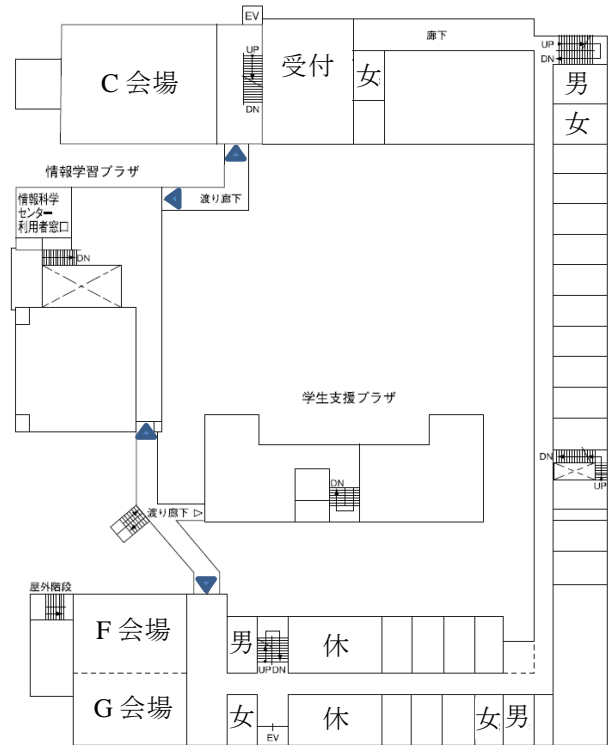

九州工業大学 戸畑キャンパス 会場案内

<http://www.kyutech.ac.jp/information/map/tobata.html>

交通のご案内

* 特急・快速は九州工大前駅に停車しません。

総合教育棟 1階

総合教育棟 2階

総合教育棟 3階

男：男子トイレ
 女：女子トイレ
 休：休憩室